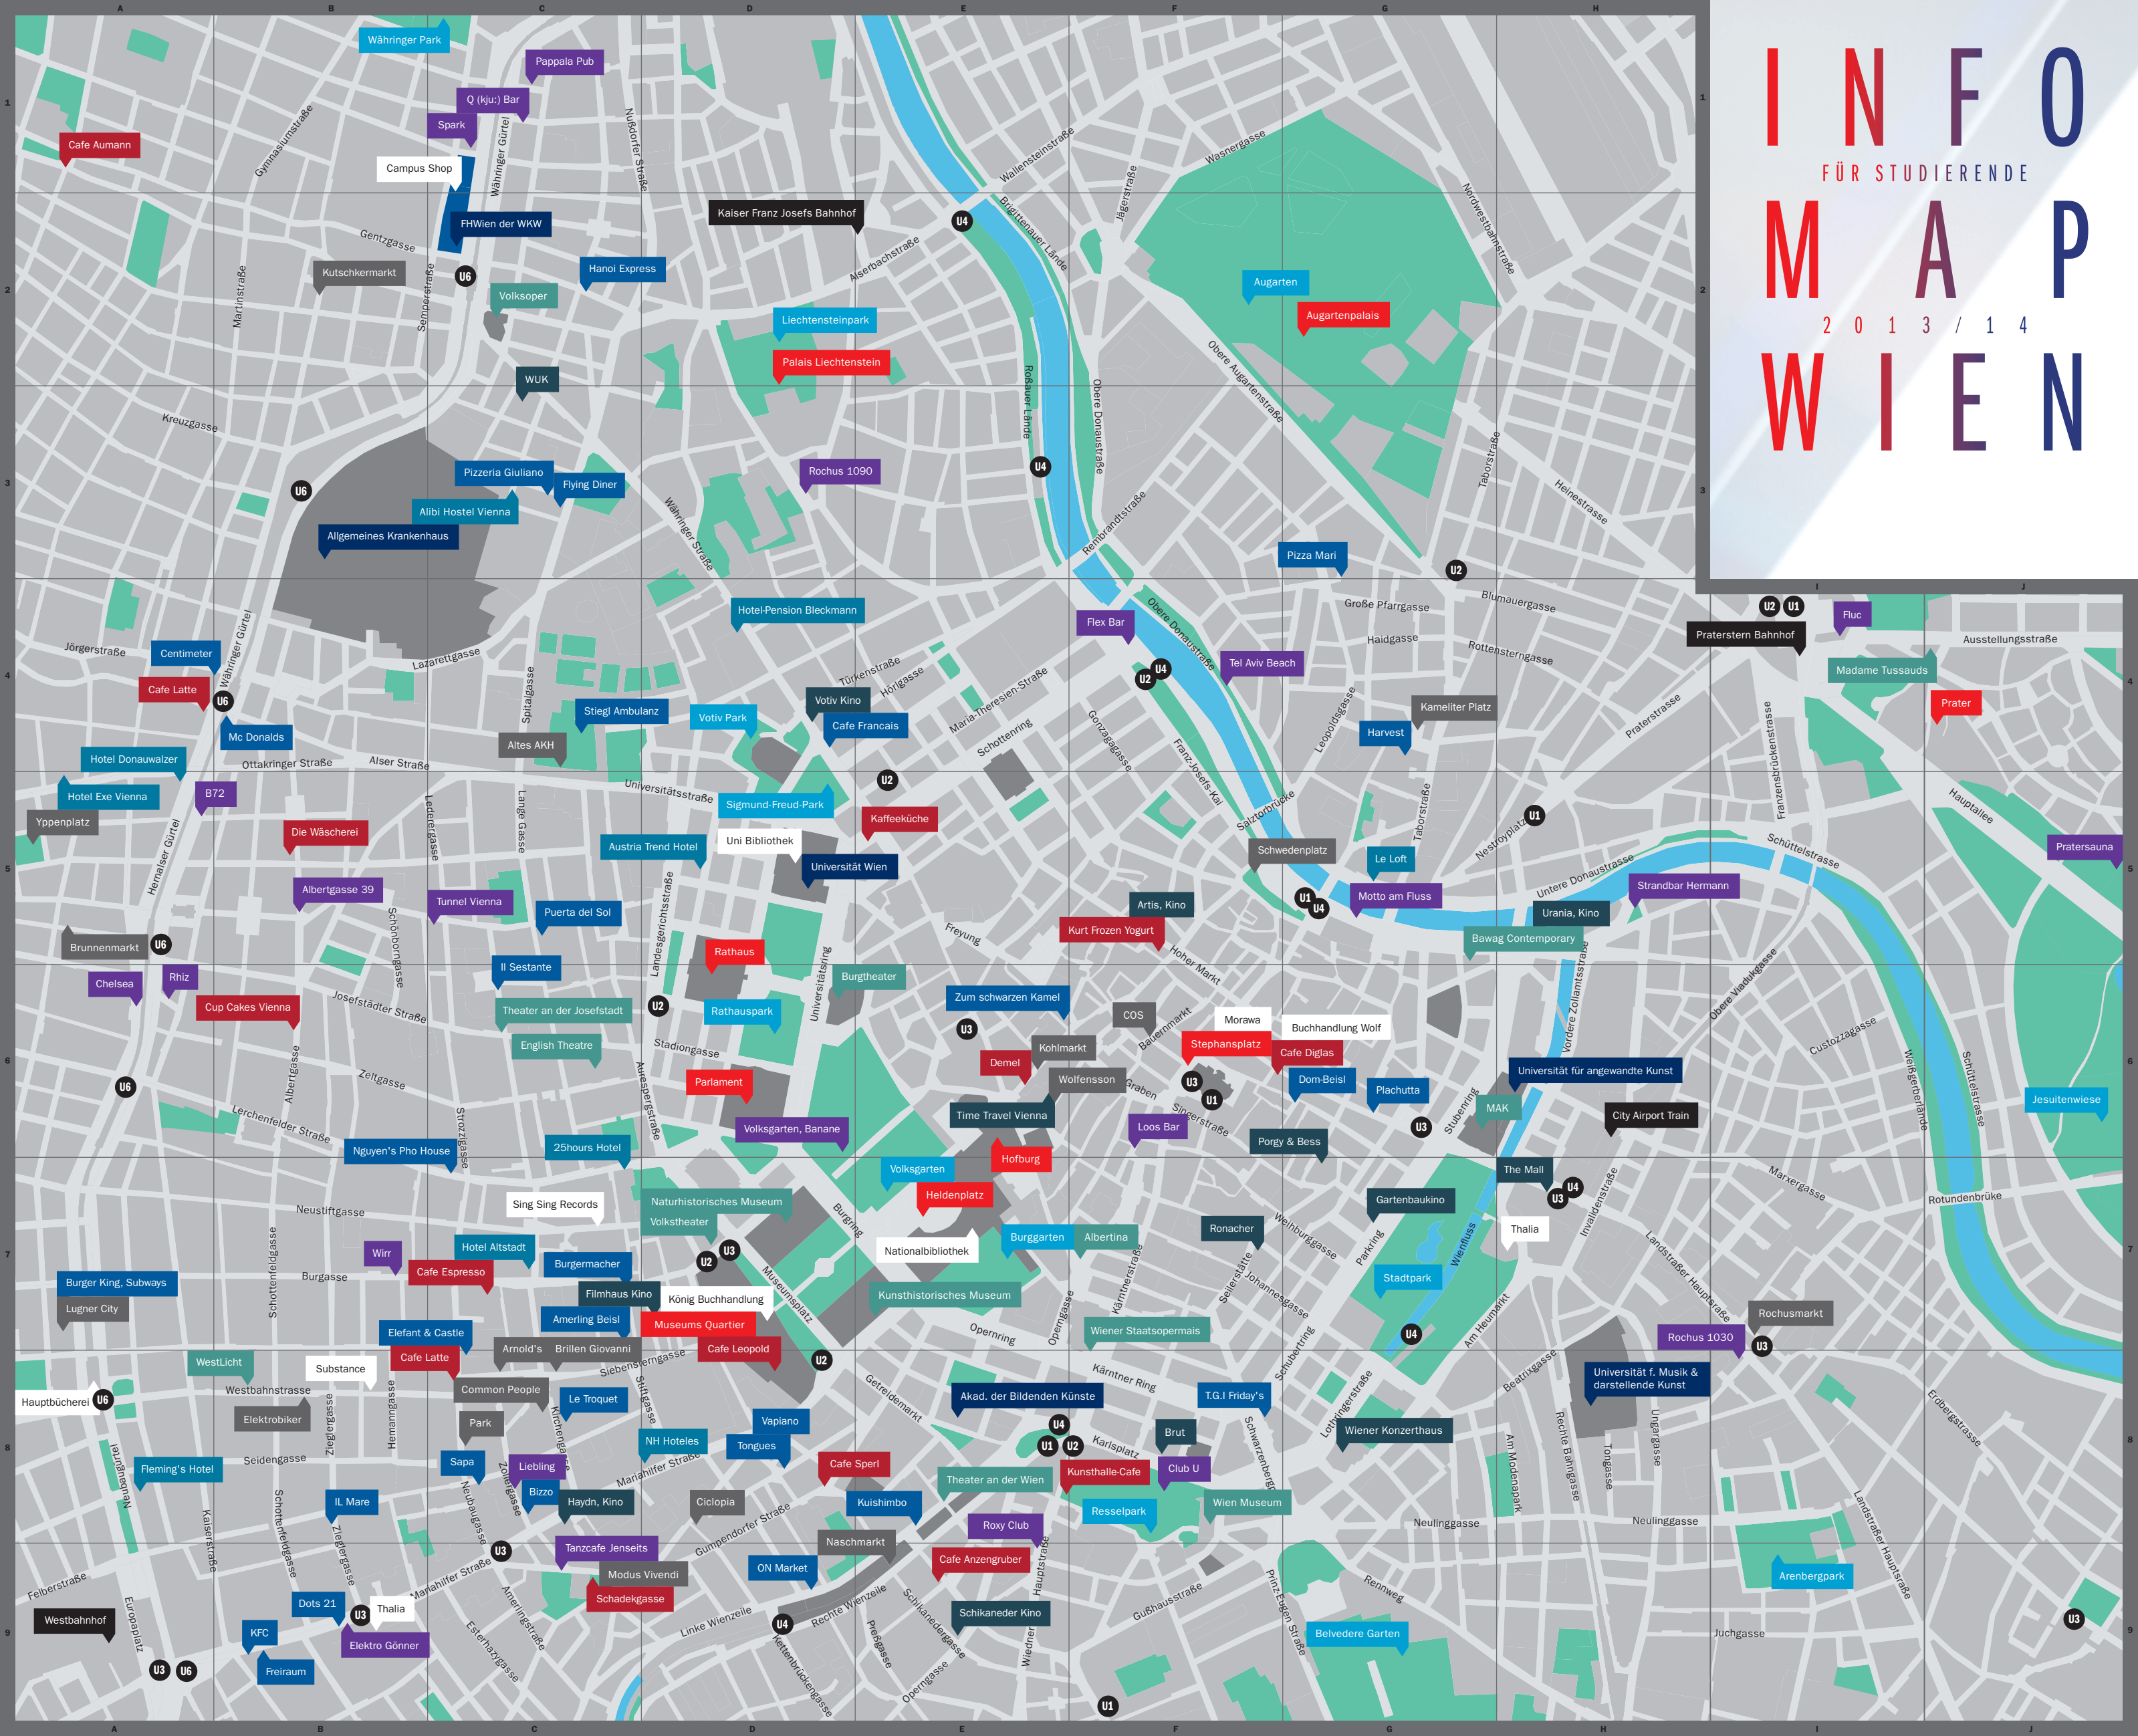

INFO FÜR STUDIERENDE MAP 2013 / 14 WIEN