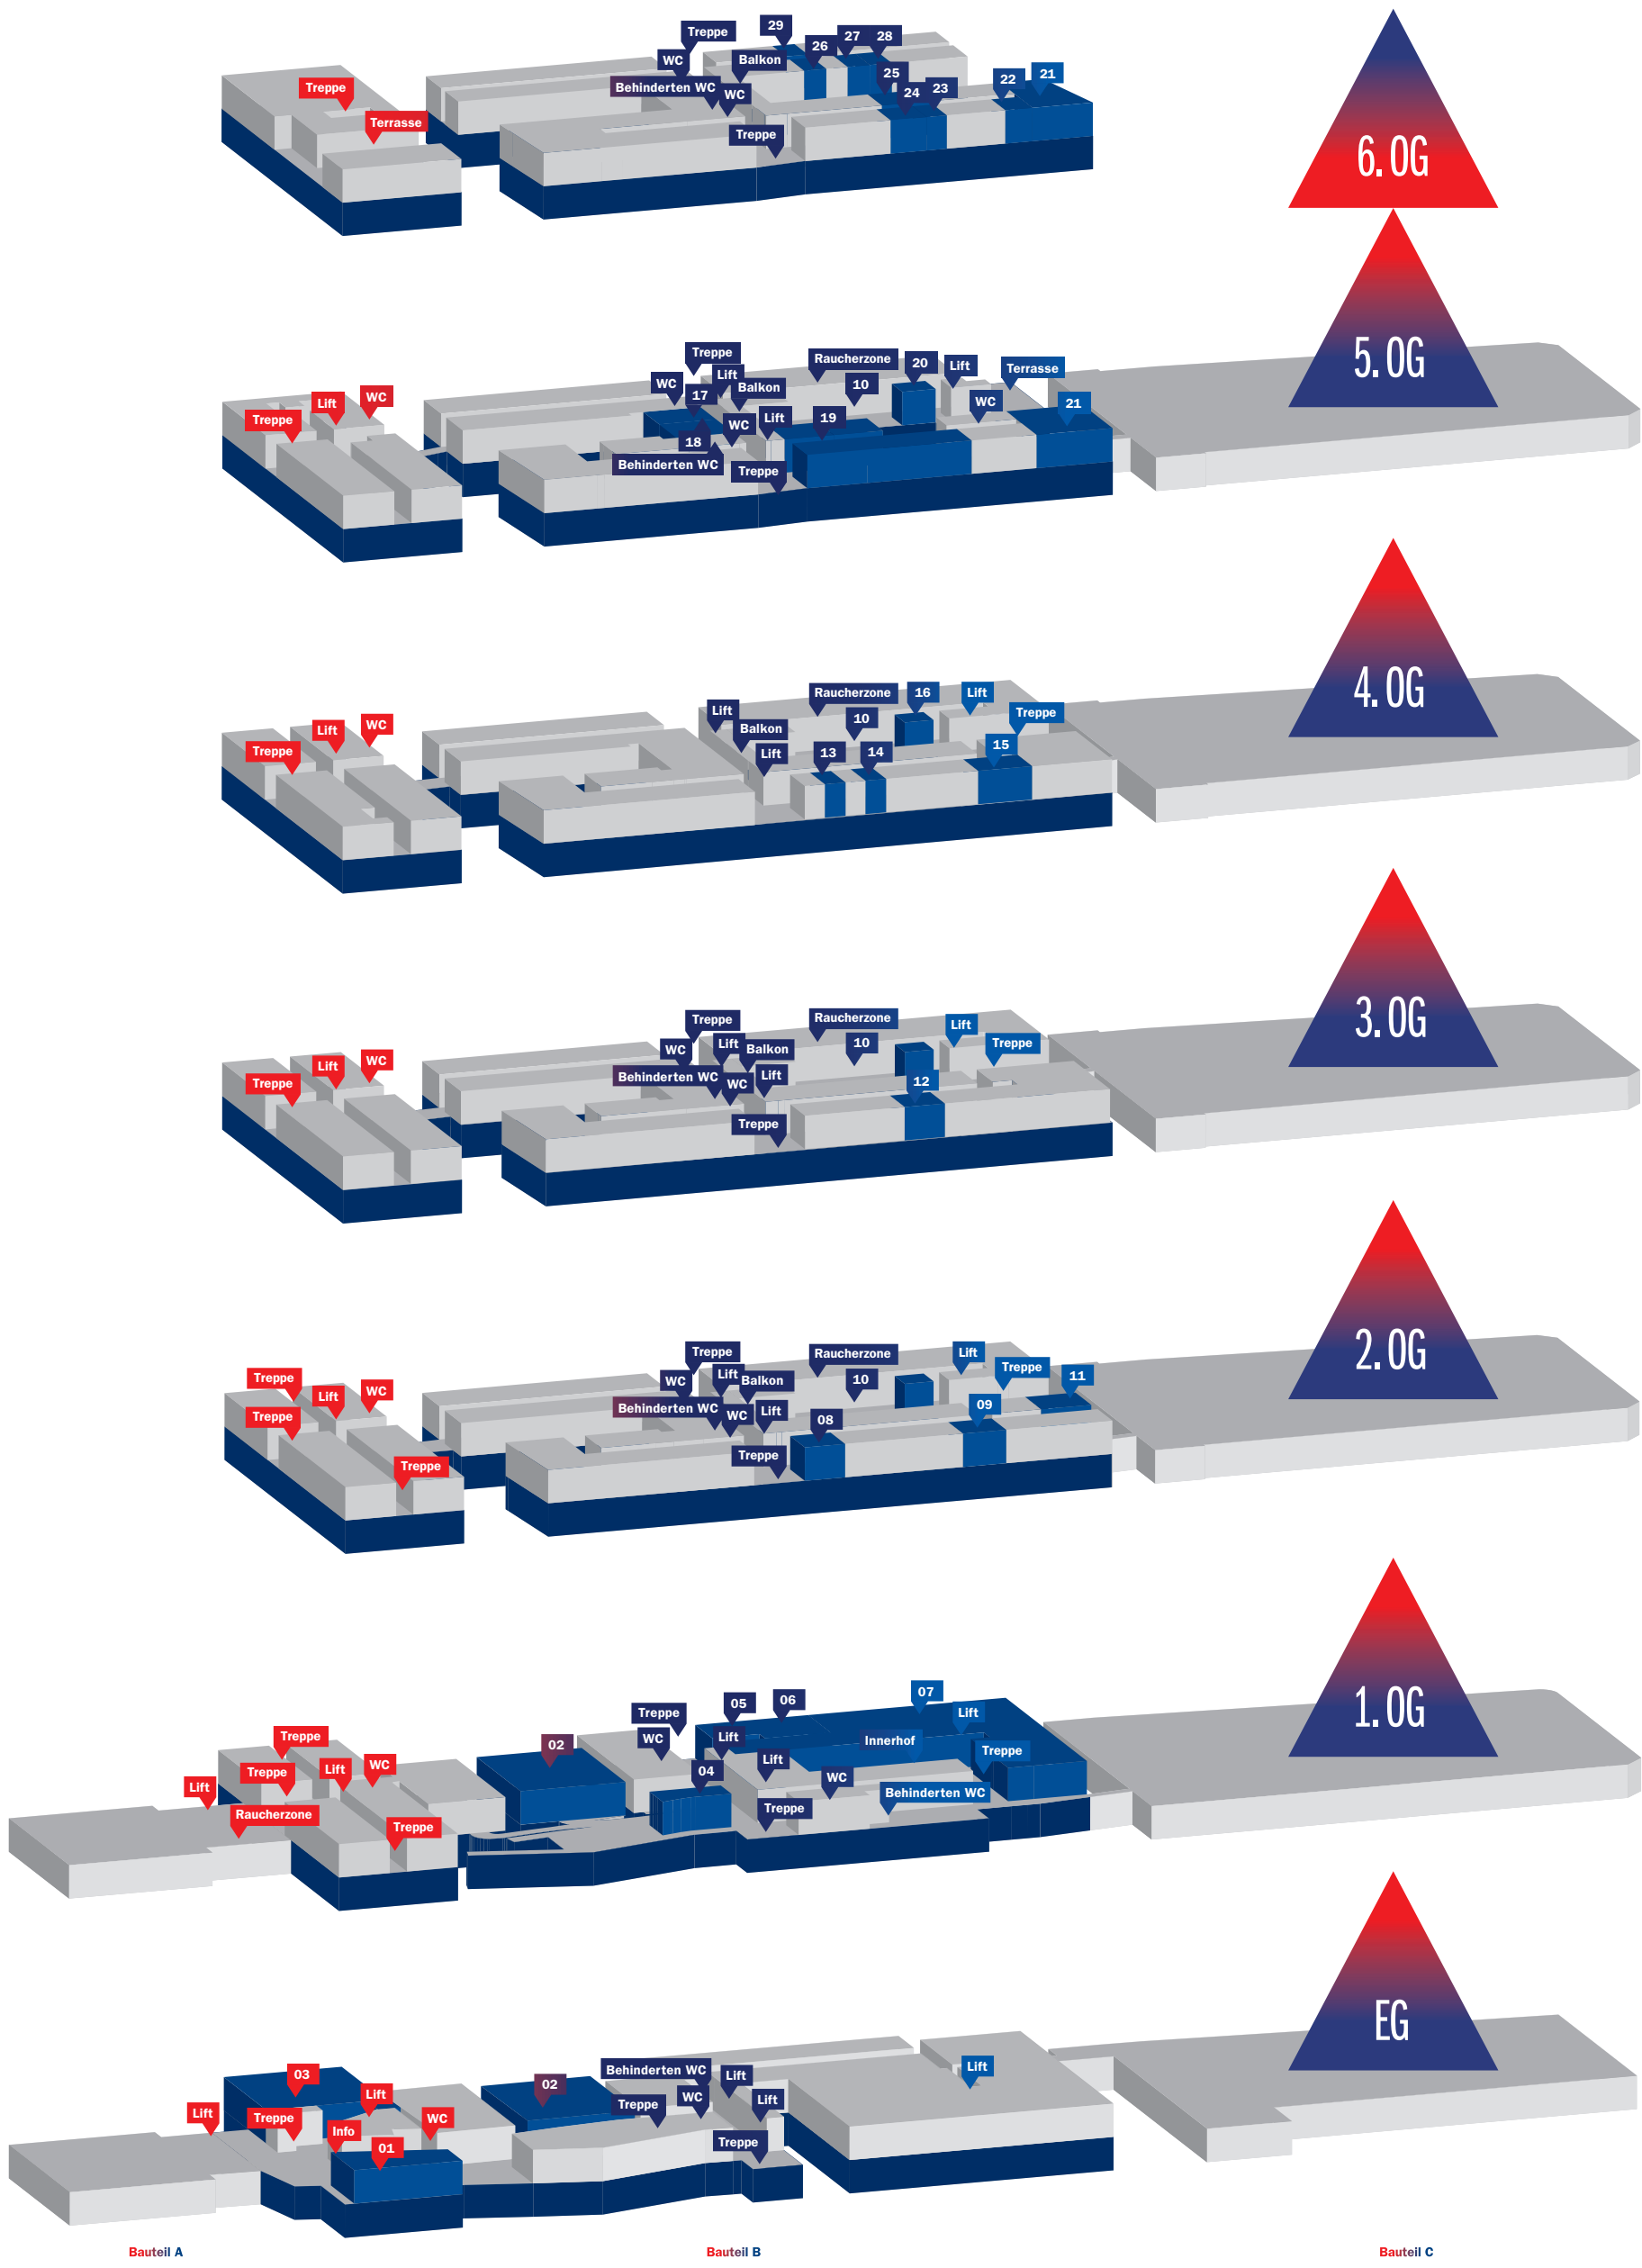

INFO FÜR STUDIERENDE MAP 2013 / 14 WIEN

GEBÄUDEREGISTER

EG	Studienzentrum	01
	Audimax	02
	Bibliothek	03
1. OG	Audimax	02
	Campusshop	04
	CIEM	05
	IT Raum für Studierende	06
	ArtnerGastro	07
2. OG	Office Institut für Personal & Organisation	08
	Institut für Office Unternehmensführung	09
	Studierenden Insel	10
	Kompetenzteam für Entrepreneurship	11
3. OG	Office Institut für Immobilienwirtschaft & Institut für Journalismus & Medienmanagement	12
4. OG	International MBA in Management & Communications	13
	Office Institut für Financial Management	14
	E-Learning & Schreibzentrum	15
	Ombudsstelle	16
5. OG	Studierenden Raum	17
	Mitarbeiter- & Lehrendenraum	18
	IT-Lehrsäle	19
	Studierendenvertretung	20
	Cafe Lounge	21
6. OG	Alumni&Co	22
	Gender & Diversity Management	23
	Assistence der Vertragsverwaltung	24
	Geschäftsführung	25
	Office Studiengänge	26
	Marketing & Sales	27
	Gastro- & Kulinarikmanagement	28
	Office Institut für Tourismus-Management	29
	Office Studiengänge	29
	Kommunikation	29